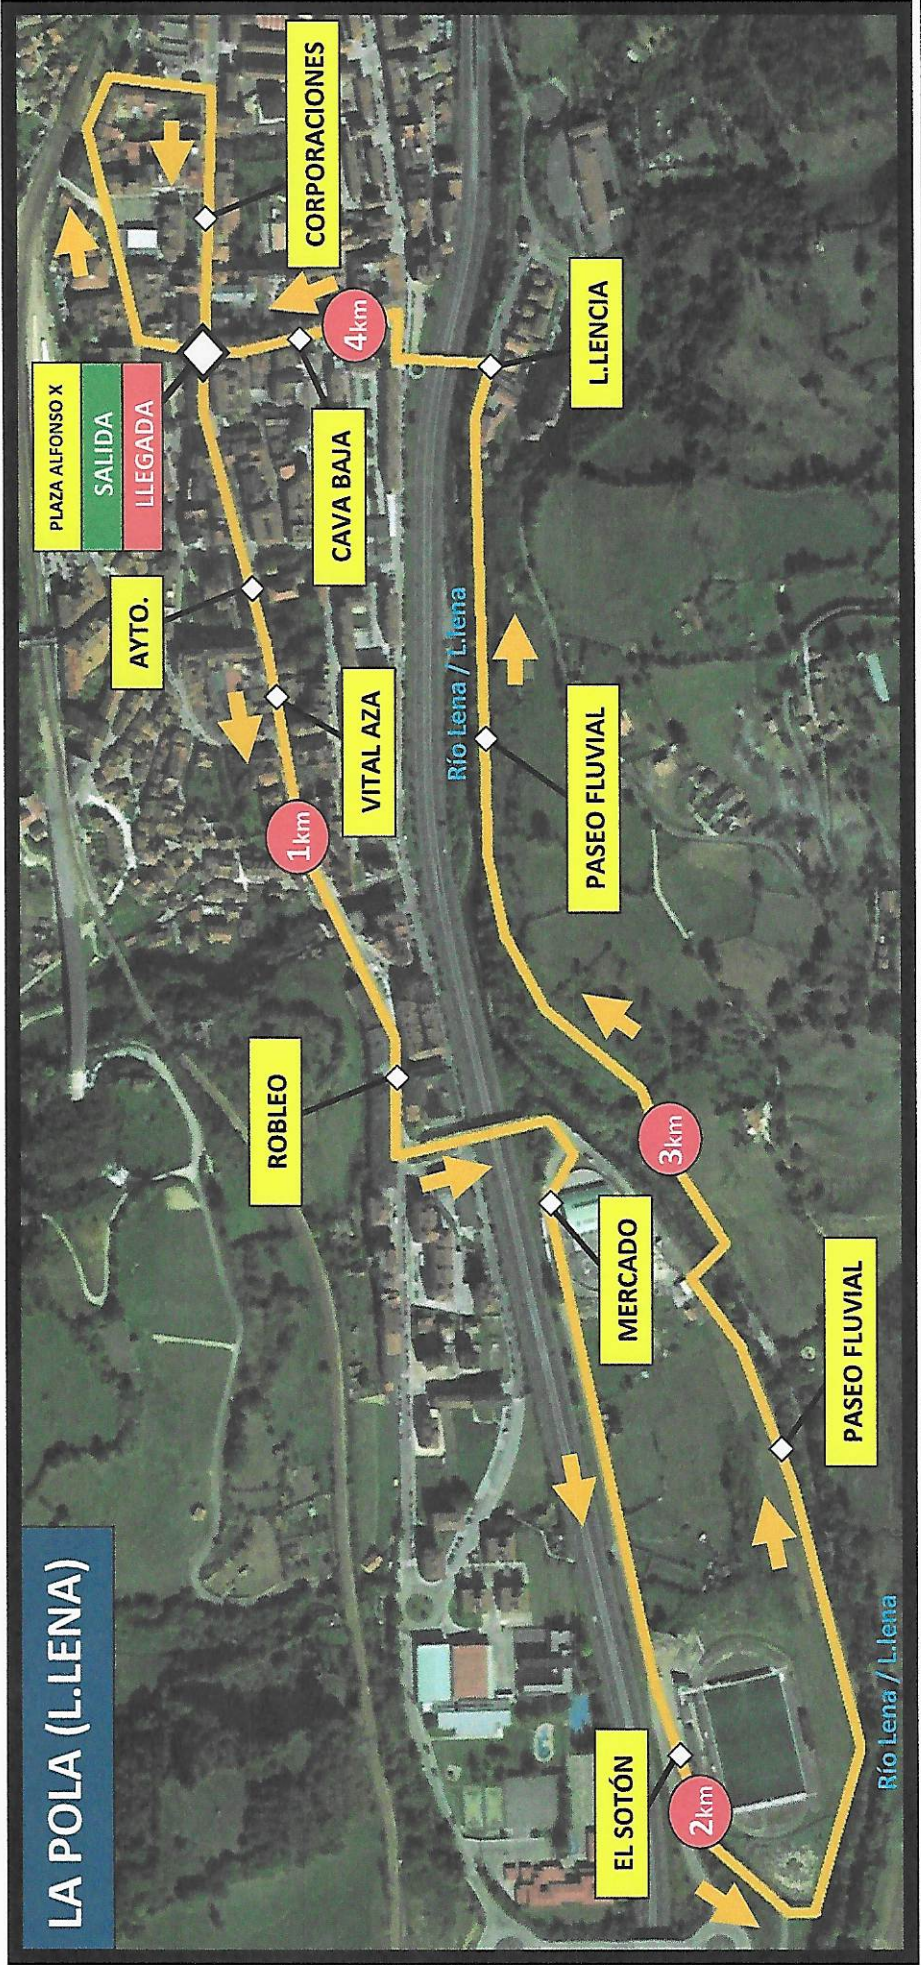

LLENA
DEPORTES

POLICÍA LOCAL DE LENA
Policía del Conciyu L.lena

SAN SILVESTRE 2023

Domingo 17 de Diciembre

ITINERARIO POR CALLES: SALIDA Plaza Alfonso X El Sabio, Calle Severo Ochoa, Calle Corporaciones de Llena, Calle Vital Aza, Ayuntamiento, Calle Robledo / Robleo, Puento de acceso al Mercado de Ganados, Mercado de Ganados, Campo de Fútbol "El Sotón", Paseo Fluvial a L.lencia / L.lencia, Barrio de L.lencia, Pasarela Peatonal, Calle Luis Menéndez Pidal (Bulevar), Calle Cava Baja, **LLEGADA** Plaza Alfonso X El Sabio.